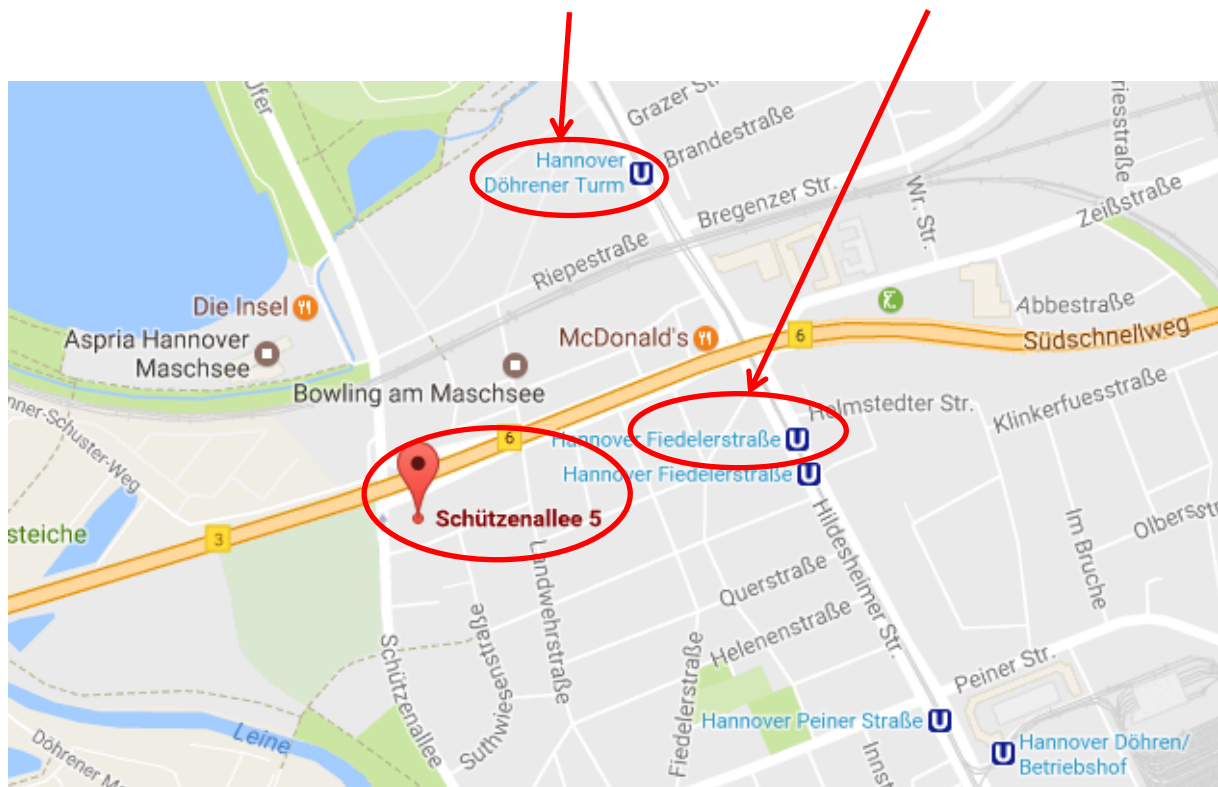

KRH Akademie

Kompetenz- & Potentialentwicklung

Schützenallee 5

30519 Hannover

Tel.: 0511 920925 13

**Haltestelle
Döhrener Turm**

**Haltestelle
Fiedelerstraße**

Mit dem Auto:

Aus Richtung Südschnellweg:

B65 folgen, auf B65 Ausfahrt Richtung Zentrum/Hannover-Döhren/Hannover-Waldheim/Hannover-Wülfel nehmen. Anschließend Fiedelerstraße, Wichmannstraße und Küsterstraße bis Schützenallee nehmen.

Es stehen auf dem Gelände der KRH Akademie begrenzt Parkplätze zur Verfügung.

Öffentliche Verkehrsmittel:

Vom Hauptbahnhof erreichen Sie die KRH Akademie mit der U-Bahn Linie 1,2 und 8 Richtung Sarstedt, Rethen, Messer/Nord bis Haltestelle Döhrener Turm oder Fiedelerstraße. Von dort sind Sie in ca. 8 Gehminuten vor Ort.